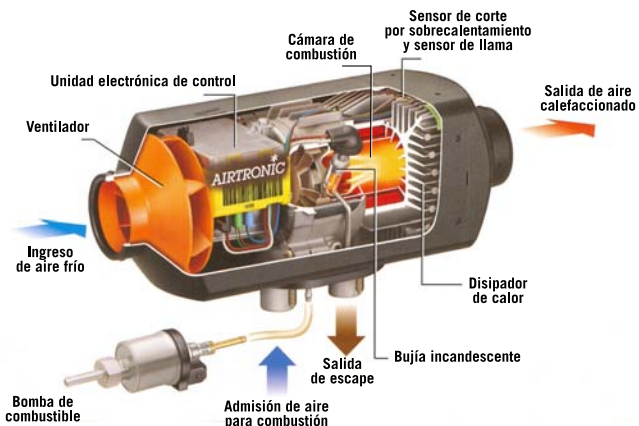

CALEFACTOR  
**AIRTRONIC**  
D2/D4

El invierno ya no va a ser el mismo.

Porque llega el sistema que cambia la manera de calefactar las cabinas con el vehículo detenido. Hasta hoy, sinónimo de motor encendido, ruido y alto consumo de combustible. A partir de ahora, apague el motor, encienda el nuevo calefactor autónomo **AIRTRONIC** y comience a disfrutar de una agradable temperatura, en forma muy silenciosa y sobre todo económica. Ahora la misma tecnología que equipa al 95% de los camiones europeos está disponible aquí.

### ➤ Así funciona:

**AIRTRONIC** está dotado de una bomba de combustible que lleva gas oil hasta la cámara de combustión del calefactor. Al quemarse el combustible calienta el cuerpo disipador del calefactor y un ventilador hace recircular el aire del habitáculo que se calienta al pasar por dicho disipador. Los gases de escape son expulsados en su totalidad hacia el exterior.